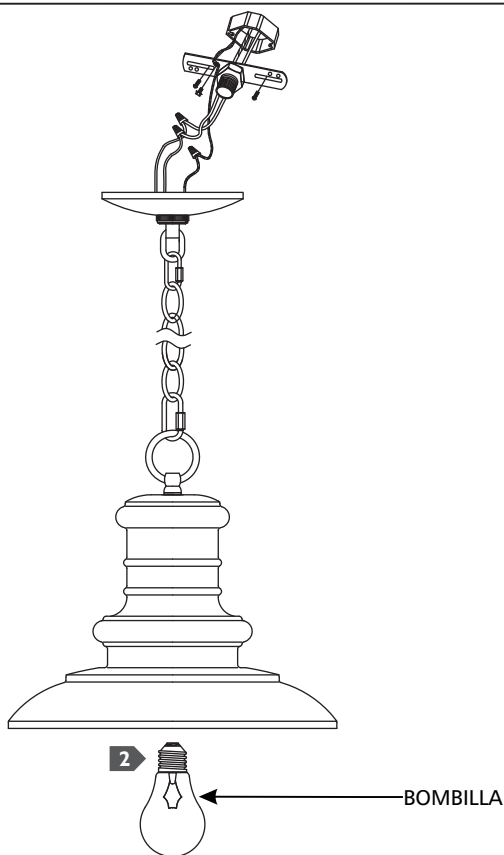

Redding Station Outdoor Lantern

OL8904 | 1.0

FEISS®

EST. 1955

Pendant

GENERAL PRODUCT INFORMATION:

These fixtures are intended to be installed utilizing NEC compliant junction boxes.

This product is safety listed for damp locations.

IA

- 1** Follow enclosed supplement installation instructions for electrical and fixture installation onto house outlet box.
- 2** Screw the lamp into the socket. Refer to the label on the lamp socket for Max Wattage information.

Utiliser les conducteurs d'alimentation supérieure à 90° c.

IA

- 1** Suivez les instructions d'installation jointes supplément pour l'installation électrique et de fixation sur la boîte de sortie de la maison.
- 2** Vissez la lampe dans la douille. Reportez-vous à l'étiquette sur la douille de lampe Puissance max pour plus d'informations.

Utilizar conductores de suministro mínimo 90° c.

IA

- 1 Siga las instrucciones de instalación adjuntas suplemento para la instalación eléctrica y el accesorio en la caja de salida casa.
- 2 Atornille la lámpara en el zócalo. Consulte la etiqueta del casquillo de la lámpara para obtener información Potencia Max.