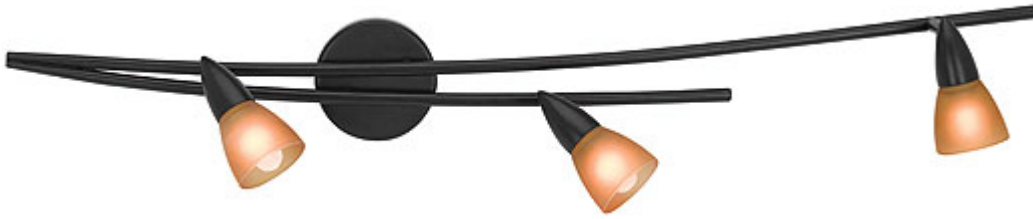

Where Exclusivity
Meets Affordability

52149 Iris Wall Fixture

3Lt x 40w Halogen 120v JCD (G-9 Base)

Bulb Type G-9_Halopin

Finish ORB **Glass** AMB

W 4.4 **H** 36.6 **Ext** 5.3

CUL Dry

1200 Valencia Avenue • Tustin • California • 92780 • Phone 714.247.1270 • Fax 714.247.1351